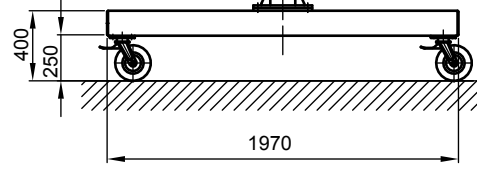

B - B

Kran	LPK 1600 kg x 3000 mm (Storlekar 2)
design bas	H2/B3
Insatsplats	inomhusanvändning
villkor i omgivningen	-5° C upp till +40° C, utan extra tillval
telfer + äkverk	GM 6 1600.5-2/HF 22
FEM grupp	3m / M6
tväråk	manuell
lyft	1,3 / 5 m/min
total vikt	525 kg (därav telfer + äkverk 90 kg)
Driftspänning	3/PE ~50 Hz 400 V (TN-S)
total strömförbrukning	1,7 kW
Startström för spänningsfallsberäkning	17,2 A (I <sub>A_HU</sub> * cos phi)